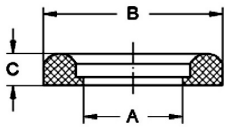

Rohrverschraubung DIN 11851

Art.Nr. EUR Art.Nr. EUR

Dichtring mit Bund DIN

DN	A	B	C	EPDM	FKM
10	10,5	20	5	421930	422130
15	16,5	26	5	421931	422131
20	20,5	33	5	421932	422132
25	26,5	40	6	421933	422133
32	32,5	46	6	421934	422134
40	38,5	52	6	421935	422135
50	50,5	64	6	421936	422136
65	66,5	81	6	421937	422137
80	81,5	95	6	421938	422138
100	100,5	114	6	421939	422139
125	125	142	7	421941	422141
150	150	167	7	421942	422142

Ähnlich DIN 11851

Dichtring mit Bund DIN

DN	A	B	C	NBR	PTFE
10	10,5	20	5	421830	422230
15	16,5	26	5	421831	422231
20	20,5	33	5	421832	422232
25	26,5	40	6	421833	422233
32	32,5	46	6	421834	422234
40	38,5	52	6	421835	422235
50	50,5	64	6	421836	422236
65	66,5	81	6	421837	422237
80	81,5	95	6	421838	422238
100	100,5	114	6	421839	422239
125	125	142	7	421841	422241
150	150	167	7	421842	422242