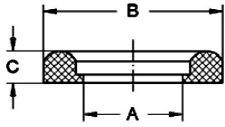

Rohrverschraubung DIN 11851

Art.Nr. EUR Art.Nr. EUR

Dichtring mit Bund DIN

DN	A	B	C	EPDM	FKM
10	10,5	20	5	421930	422130
15	16,5	26	5	421931	422131
20	20,5	33	5	421932	422132
25	26,5	40	6	421933	422133
32	32,5	46	6	421934	422134
40	38,5	52	6	421935	422135
50	50,5	64	6	421936	422136
65	66,5	81	6	421937	422137
80	81,5	95	6	421938	422138
100	100,5	114	6	421939	422139
125	125	142	7	421941	422141
150	150	167	7	421942	422142

Ähnlich DIN 11851

Dichtring mit Bund DIN

DN	A	B	C	NBR	PTFE
10	10,5	20	5	421830	422230
15	16,5	26	5	421831	422231
20	20,5	33	5	421832	422232
25	26,5	40	6	421833	422233
32	32,5	46	6	421834	422234
40	38,5	52	6	421835	422235
50	50,5	64	6	421836	422236
65	66,5	81	6	421837	422237
80	81,5	95	6	421838	422238
100	100,5	114	6	421839	422239
125	125	142	7	421841	422241
150	150	167	7	421842	422242